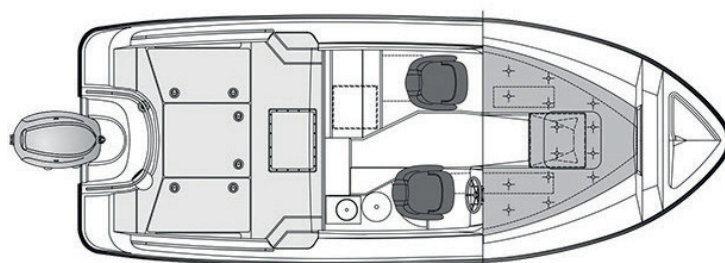

Pakettihinnat

AMT 215 PH + Yamaha F150XCA 68 590 €

Tekniset tiedot

Pituus	6,40 m
Leveys	2,40 m
Paino ilman moot.	1250 kg
Rungon kulma	20°
Henkilömäärä	7
Moottori	150-200 hp
Rikipituus	L
CE-kategoria	C
Suositusmoottori	Yamaha F150
Arvioitu huippu-nopeus	40 kn

VAKIOVARUSTEET

Garmin Echomap 92 sv + kaikuanturi
Makuupaikat 2 kpl
Harmaa turkkipinta
Sadevesityhjentyvä avotila
Uppoamaton Aina rantaan -rakenne
Comfort-istuimet suojahupuilla
Tyynysarja
Mattosarja
Kattoluukku
Lukittava kajuutta
Erillinen Abloy-laiturilukko
Integroitu kylmäboksi
Haponkestävät kaiteet
Hydrauliiohjaus
Tuulilasinpyyhkimet
Trimmitasot joystick-ohjauksella
Kaksoisakkujärjestelmä
Kiinteä polttoainesäiliö
Polttoainesuodatin
Köysilaatikko keulassa
2 ankkuri-/köysilaatikkoa perässä
LED-kulkuvalot
12 V virran ulosotto
Automaattinen pilssipumppu
Käsiikäyttöinen pilssipumppu
Kiinnitysköydet
Lepuuttajat köysineen
Ankkuri köysineen
Venehaka/mela
Sammutin
Securmark-turvamerkintä
Yamaha sähköinen kaukohallinta