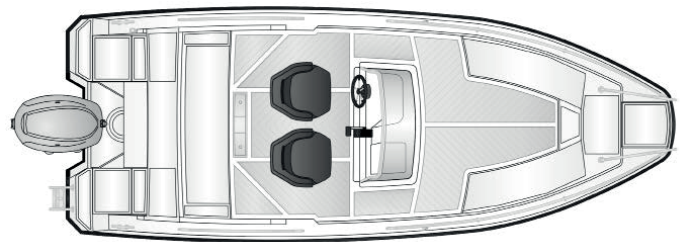

Pakettihinnat

AMT 190 R + Yamaha F100LB	36 640 €
AMT 190 R + Yamaha F115LB	37 490 €
AMT 190 R + Yamaha VF115LA	38 790 €

Tekniset tiedot

Pituus	5,60 m
Leveys	2,26 m
Paino ilman moot.	650 kg
Rungon kulma	20°
Henkilömäärä	7
Moottori	80-115 hp
Rikipituus	L
CE-kategoria	C
Suositusmoottori	Yamaha F100
Arvioitu huippu-nopeus	38 kn

VAKIOVARUSTEET

Garmin Echomap 92 sv + kaikuanturi
Harmaa turkkipinta (gelcoat)
Sadevesityhjenevä avotila
Uppoamaton Aina rantaan -rakenne
Comfort-istuimet suojahupuilla
Dryfeel-tyynysarja
Kuomukotelo
Säilytystilat kiinteillä Abloy-lukoilla
Abloy-lukko polttoaineen täyttöluukussa
Erillinen Abloy-laiturilukko
Haponkestävät kaiteet
Hydrauliohjaus
Kiinteä polttoainesäiliö (95 l)
Polttoainesuodatin
Köysilaatikko keulassa
2 kpl ankkuri-/köysilaatikkoa perässä
LED-kulkuvalot
12 V virran ulosotto
Automaattinen pilssipumppu
Kiinnitysköydet
Lepuuttajat köysineen
Ankkuri köysineen
Venehaka/mela
Sammutin
Erillinen varapolttoainesäiliö
Securmark-turvamerkinä