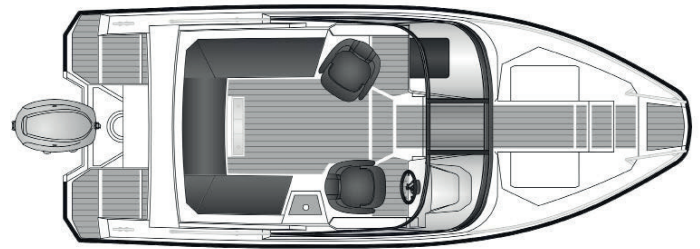

Pakettihinnat

AMT 210 BR + Yamaha F150XB

55 790 €

AMT 210 BR + Yamaha F200XB

59 690 €

Tekniset tiedot

Pituus	6,30 m
Leveys	2,40 m
Paino ilman moot.	950 kg
Rungon kulma	20°
Henkilömäärä	7
Moottori	130-200 hp
Rikipituus	L
CE-kategoria	C
Suositusmoottori	Yamaha F150
Arvioitu huippu-nopeus	40 kn

VAKIOVARUSTEET

Garmin Echomap 92 sv + kaikuanturi
Harmaa laminaattisarja
Sadevesityhjenevä avotila
Uppoamaton Aina rantaan -rakenne
Comfort-istuimet suojahupuilla
Dryfeel-tyynysarja
Etutyynyt
Peräkuomu
Kuomukotelo
Säilytystilat kiinteillä Abloy-lukoilla
Abloy-lukko polttoaineen täyttöluukussa
Erillinen Abloy-laiturilukko
Haponkestävät kaiteet
Hydrauliohjaus
Tuulilasinpyyhin
Kiinteä polttoainesäiliö (140 l)
Polttoainesuodatin
LED-keulavalot, - kulkuvalot, ja -kansivalot
12 V virran ulosotto
Automaattinen pilssipumppu
Köysilaatikko keulassa
2 ankkuri-/köysilaatikkoa perässä
Kiinnitysköydet
Lepuuttajat köysineen
Ankkuri köysineen
Venehaka/mela
Sammutin
Erillinen varapolttoainesäiliö
Securmark-turvamerkintä