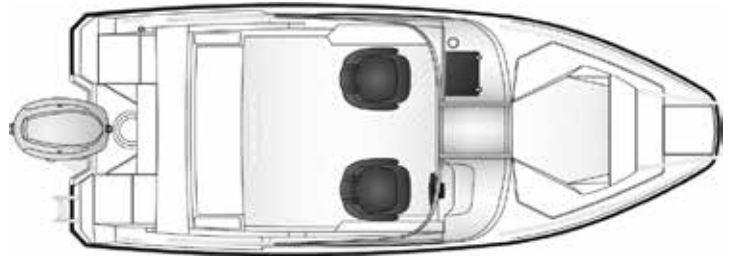

Pakettihinnat

AMT 190 BRF + Yamaha F100LB
AMT 190 BRF + Yamaha F115LB
AMT 190 BRF + Yamaha VF115LA

44 140 €
41 990 € ~~44 990 €~~
46 290 €

**KAMPANJA-
 HINNAT**

Tekniset tiedot

Pituus	5,60 m
Leveys	2,26 m
Paino ilman moot.	700 kg
Rungon kulma	18°
Henkilömäärä	7
Moottori	80-115 hp
Rikipituus	L
CE-kategoria	C
Suositusmoottori	Yamaha F100
Arvioitu huippu- nopeus	38 kn